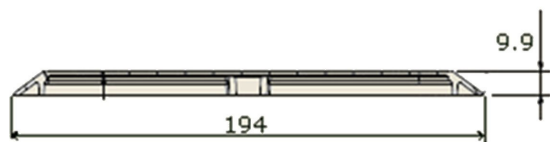

PLAFON 1300

PLAFONNIER

À MONTER EN APPLIQUE

- # Verrine en PC (Polycarbonate), très résistante aux chocs
- # Faisceau lumineux à 120°
- # Connexion par deux fils (lg 15cm)
- # Produit dépolarisé

COULEUR DES LEDS

- # Blanc froid (6000-6500°K)

OPTIONS DISPONIBLES

- # Sortie des fils au milieu du produit
- # Sortie câble auto-perforant de type Click-In

LE + TECHNILYS

PRODUIT EXTRÊMEMENT FIN (9.9MM)

DONNÉES TECHNIQUES

NOMBRE ET TYPE DE LEDS	30 LEDS OSRAM
ANGLE DU FAISCEAU LUMINEUX	120°
FLUX LUMINEUX	1300 LUMENS
CONSOMMATION	14,5W
TENSION D'ALIMENTATION	24V
DIMENSIONS (L X H) - MM -	195 X 10
NIVEAU D'ÉTANCHÉITÉ	IP67