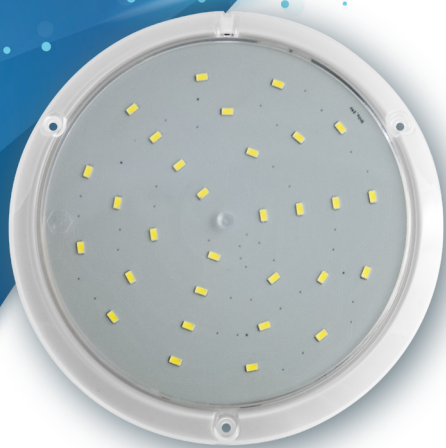

PLAFON 1300

PLAFONNIER

À MONTER EN APPLIQUE

- # Verrine en PC (Polycarbonate), très résistante aux chocs
- # Faisceau lumineux à 120°
- # Connexion par deux fils (lg 15cm)
- # Produit dépolarisé

COULEUR DES LEDS

- # Blanc froid (6000-6500°K)

OPTIONS DISPONIBLES

- # Sortie des fils au milieu du produit
- # Sortie câble auto-perforant de type Click-In

LE + TECHNILYS

PRODUIT EXTRÊMEMENT FIN (9.9MM)

DONNÉES TECHNIQUES

NOMBRE ET TYPE DE LEDS	30 LEDS OSRAM
ANGLE DU FAISCEAU LUMINEUX	120°
FLUX LUMINEUX	1300 LUMENS
CONSOMMATION	14,5W
TENSION D'ALIMENTATION	24V
DIMENSIONS (L X H) - MM -	195 X 10
NIVEAU D'ÉTANCHÉITÉ	IP67

FLUX LUMINEUX

AXE (0°) À 24V

RÉFÉRENCES ARTICLES

RÉFÉRENCE	COULEUR LED	ALIMENTATION
240152C	BLANC FROID	24V
240250C	BLANC FROID	12/24V

TECHNILYS