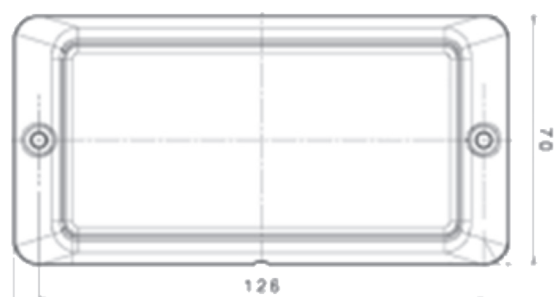

PLAFON 270

PLAFONNIER À MONTER EN APPLIQUE

- # Verrine en PC (Polycarbonate), très résistante aux chocs
- # Faisceau lumineux à 120°
- # Connexion par deux fils (lg 15cm)
- # Produit non dépolarisé

COULEUR DES LEDS

- # Blanc froid (6000-6500°K)
- # Blanc neutre (4000-4500°K)

OPTIONS DISPONIBLES

- # Sortie des fils au milieu du produit

LE + TECHNILYS

PRODUIT EXTRÊMEMENT FIN (9.9MM)

DONNÉES TECHNIQUES

NOMBRE ET TYPE DE LEDS	6 LEDS OSRAM
ANGLE DU FAISCEAU LUMINEUX	120°
FLUX LUMINEUX	270 LUMENS
CONSOMMATION	2,2W
TENSION D'ALIMENTATION	12V
DIMENSIONS (L X H) - MM -	140 X 70 X 10
NIVEAU D'ÉTANCHÉITÉ	IP67