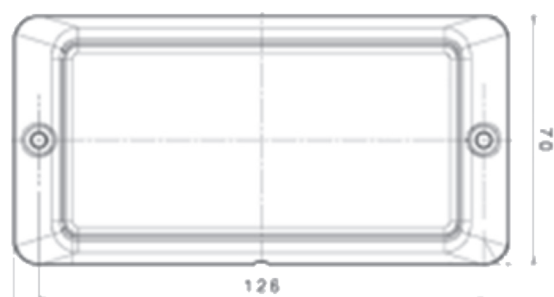

PLAFON 530

PLAFONNIER À MONTER EN APPLIQUE

- # Verrine en PC (Polycarbonate), très résistante aux chocs
- # Faisceau lumineux à 120°
- # Connexion par deux fils (lg 15cm)
- # Produit non dépolarisé

COULEUR DES LEDS

- # Blanc froid (6000-6500°K)

OPTIONS DISPONIBLES

- # Sortie des fils au milieu du produit

LE + TECHNILYS

PRODUIT EXTRÊMEMENT FIN (9.9MM)

DONNÉES TECHNIQUES

NOMBRE ET TYPE DE LEDS	12 LEDS OSRAM
ANGLE DU FAISCEAU LUMINEUX	120°
FLUX LUMINEUX	530 LUMENS
CONSOMMATION	4,2W
TENSION D'ALIMENTATION	12V
DIMENSIONS (L X H) - MM -	140 X 70 X 10
NIVEAU D'ÉTANCHÉITÉ	IP67