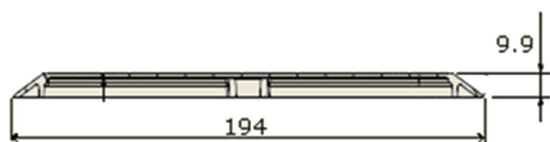

PLAFON 800

PLAFONNIER À MONTER EN APPLIQUE

- # Verrine en PC (Polycarbonate), très résistante aux chocs
- # Faisceau lumineux à 120°
- # Connexion par deux fils (lg 15cm)
- # Produit dépolarisé

COULEUR DES LEDS

- # Blanc froid (6000-6500°K)

OPTIONS DISPONIBLES

- # Sortie des fils au milieu du produit
- # Sortie câble auto-perforant de type Click-In

LE + TECHNILYS

PRODUIT EXTRÊMEMENT FIN (9.9MM)

DONNÉES TECHNIQUES

NOMBRE ET TYPE DE LEDS	18 LEDS OSRAM
ANGLE DU FAISCEAU LUMINEUX	120°
FLUX LUMINEUX	800 LUMENS
CONSOMMATION	9,2W
TENSION D'ALIMENTATION	24V
DIMENSIONS (L X H) - MM -	195 X 10
NIVEAU D'ÉTANCHÉITÉ	IP67