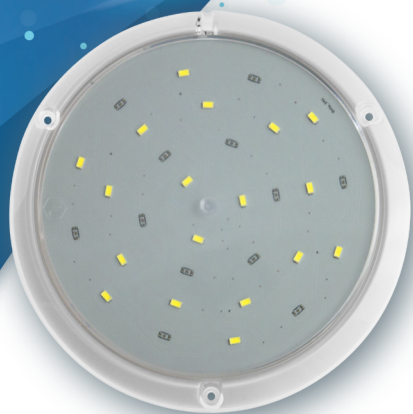

## PLAFONNIER À MONTER EN APPLIQUE

- # Verrine en PC (Polycarbonate), très résistante aux chocs
- # Faisceau lumineux à 120°
- # Connexion par deux fils (lg 15cm)
- # Produit dépolarisé

### COULEUR DES LEDS

- # Blanc froid (6000-6500°K)

## DONNÉES TECHNIQUES

NOMBRE ET TYPE DE LEDS	18 LEDS OSRAM
ANGLE DU FAISCEAU LUMINEUX	120°
FLUX LUMINEUX	800 LUMENS
CONSOMMATION	9,2W
TENSION D'ALIMENTATION	24V
DIMENSIONS (L X H) - MM -	195 X 10
NIVEAU D'ÉTANCHÉITÉ	IP67