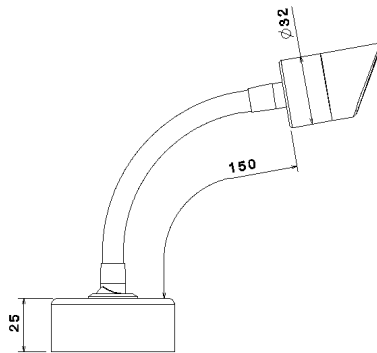

LISEUSE

LED-SCHWANENHALS-LEUCHE

AUFBAU-LEUCHE

- # Metall-Grundkörper verchromt
- # Abstrahlwinkel 30°
- # Anschluss mittels 2 Kabel (lg 10cm)
- # EIN- / AUS-Schalter auf Grundkörper
- # Produkt nicht-polarisiert

FARBE DER LEDS

- # KALT-WEISS (6000-6500K)
- # NEUTRAL-WEISS (4000-4500K)
- # WARM-WEISS (3000-3500K)

TECHNISCHE DATEN

ANZAHL UND TYP DER LEDS	3 LEDS OSRAM
ABSTRAHLWINKELX	30°
LEUCHTSTÄRKE	135 LUMENS
STROMVERBRAUCH	1,3 W
VERBRAUCHSSPANNUNG	12V
ABMESSUNGEN (L X H) - MM -	Φ58 X 225
SCHUTZKLASSE	IP20

TEILENUMMERN

FARBE LED	REFERENCE
KALT-WEISS	240220C
NEUTRAL-WEISS	240220N
WARM-WEISS	240220W