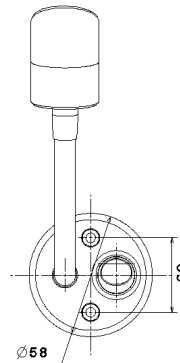

LISEUSE

LED-SCHWANENHALS-LEUCHE

AUFBAU-LEUCHE

- # Metall-Grundkörper verchromt
- # Abstrahlwinkel 30°
- # Anschluss mittels 2 Kabel (lg 10cm)
- # EIN- / AUS-Schalter auf Grundkörper
- # Produkt nicht-polarisiert

FARBE DER LEDS

- # KALT-WEISS (6000-6500K)
- # NEUTRAL-WEISS (4000-4500K)
- # WARM-WEISS (3000-3500K)

TECHNISCHE DATEN

ANZAHL UND TYP DER LEDS	3 LEDS OSRAM
ABSTRAHLWINKELX	30°
LEUCHTSTÄRKE	135 LUMENS
STROMVERBRAUCH	1,3 W
VERBRAUCHSSPANNUNG	12V
ABMESSUNGEN (L X H) - MM -	Φ58 X 225
SCHUTZKLASSE	IP20

TEILENUMMERN

FARBE LED	REFERENCE
KALT-WEISS	240220C
NEUTRAL-WEISS	240220N
WARM-WEISS	240220W